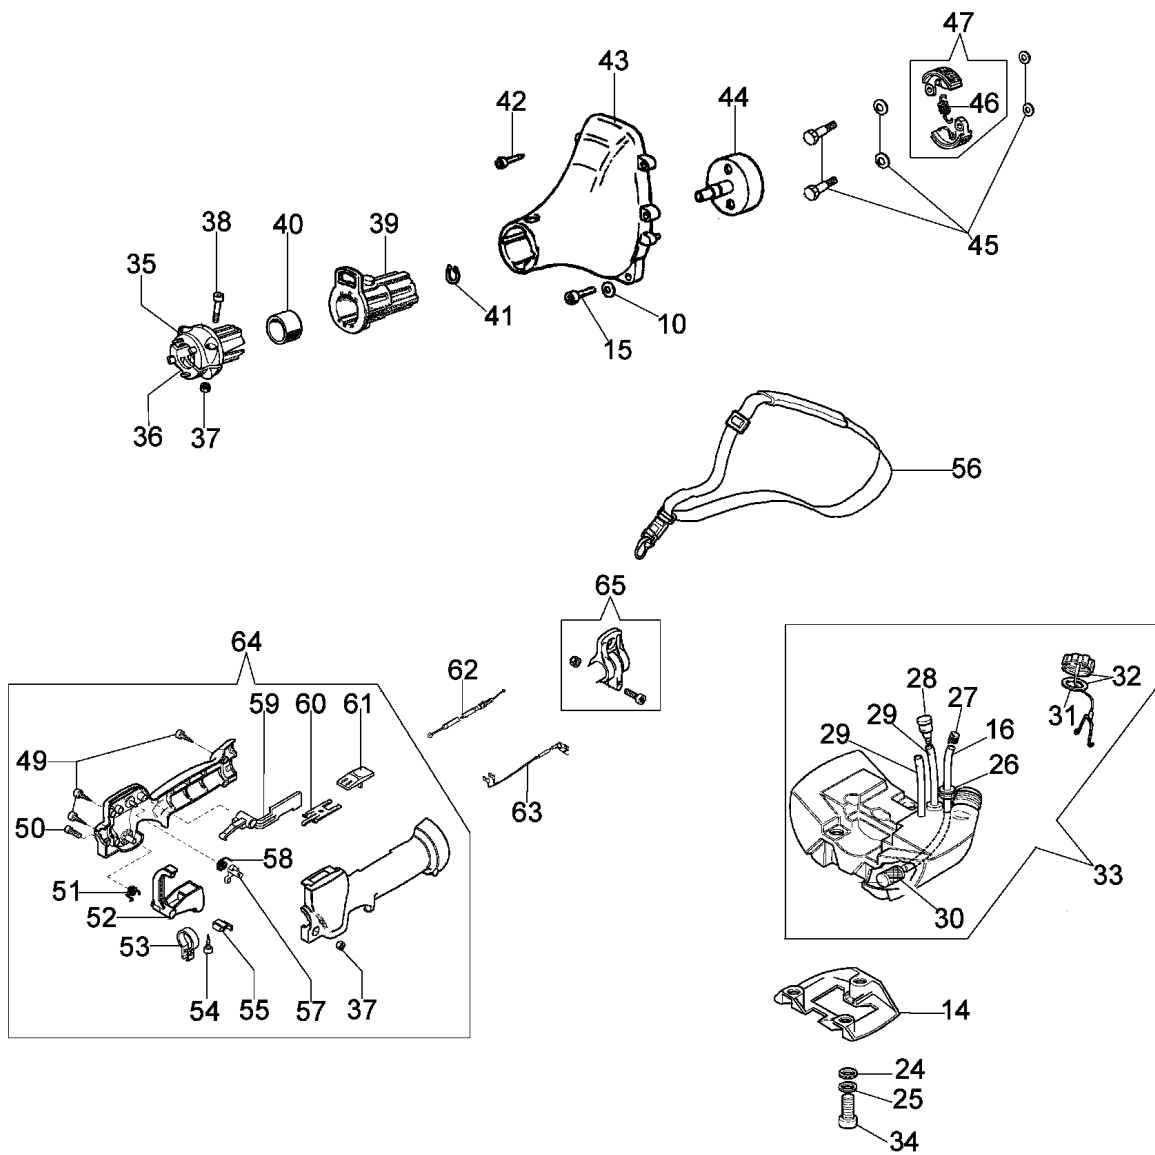

Illustration Starter kpl. und tank

Illustration Starter kpl. und tank

Bild Nr.	St.- Zahl	Teile Nr.	Beschreibung
47	1	61070091R	Kupplung
48	1	094500229	Scheibe
49	3	3960067	Schraube
50	1	3801011	Schraube
51	1	61040056	Feder
52	1	61040049	Gashebel
53	1	61010019	Schelle
54	1	3960061	Schraube
55	1	61040054	Blech
56	1	4160463R	Keilriemen
57	1	61040052	Klinke
58	1	61040057	Feder
59	1	61040050A	Hebel
60	1	61040053	Blech
61	1	61040051	Kombischieber
62	1	61070080	Gaskabel
63	1	61070081	Kabel
64	1	61012006A	Handgriff
65	1	4161619R	Schelle kpl.